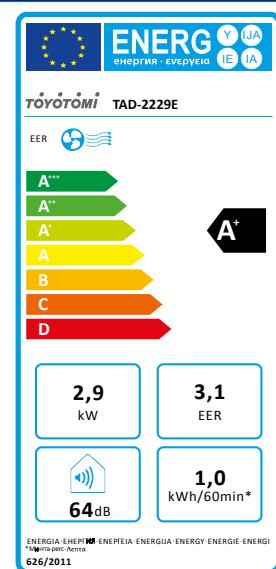

Lokale airconditioner TAD-2229 E

Lokale airconditioner

EAN-code	4963505830342
Kleur	Zilver/wit
Capaciteit	2,9 kW / 9,895 Btu/hr
Stroomverbruik	0,935 kW
Stroom	4,10 A
Spanning	220-240/50 V / Hz
Luchtstroom	360/330/300 m ³ / hr
Maximale ontvochtiging*	38 L / 24hr
Volume	75 - 110 m ³
Koelmiddel	R-290 / 220 gr
Temperatuurbereik instellen	16 ~ 30 °C
Apparaatbeveiliging	IP X0
Geluidsdruk - vermogensniveau	52 / 50 / 48 dB(A) - 64 / 63 / 62 dB(A)
Afmetingen unit / doos	390 x 405 x 820 (W x D x H mm) / 452 x 578 x 847 (W x D x H mm)
Gewicht (netto / bruto)	32,0 Kg / 36,5 Kg

*Ontvochtiging bij 32°C, 80% relatieve vochtigheid

3-snelheden ventilator

Selecteer de gewenste snelheid van de ventilator: laag, middel of hoog. Het display toont de geselecteerde snelheid.

Ontvochtiging